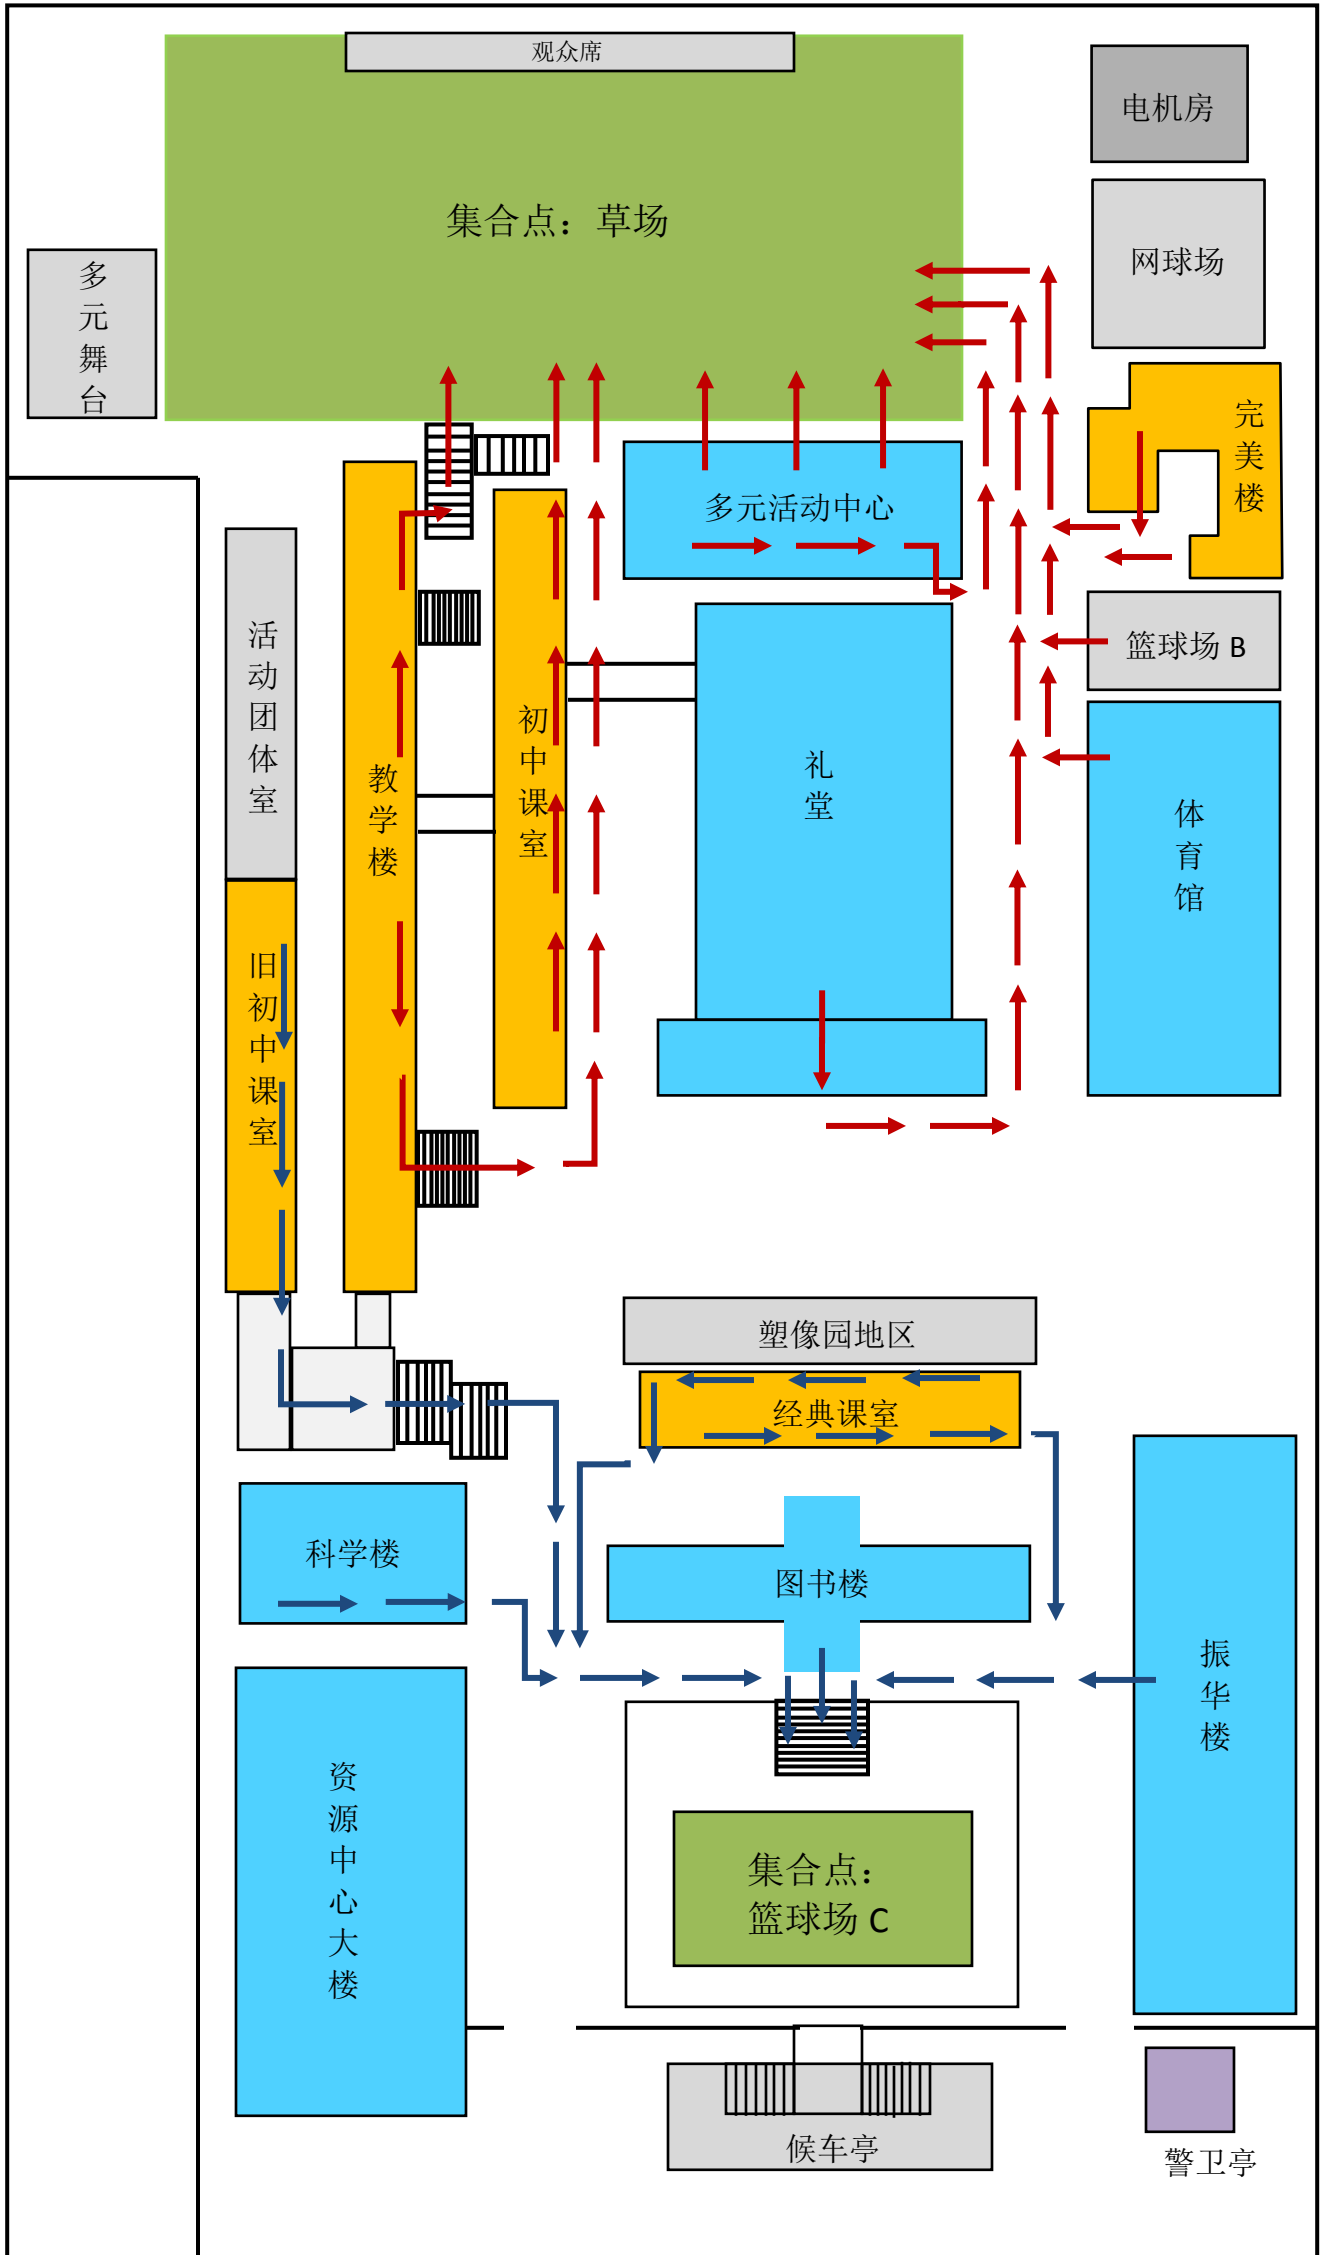

华仁中学疏散图

蓝色建筑物为非固定教室上课区域，除高二理勤与高二理勇（综合楼）

黄色建筑物为固定教室上课区域。

灰色建筑物为非教室区域。

青色空地为疏散集合点。

蓝色箭号为前往集合点：篮球场 C 之指示。

红色箭号为前往集合点：草场之指示。